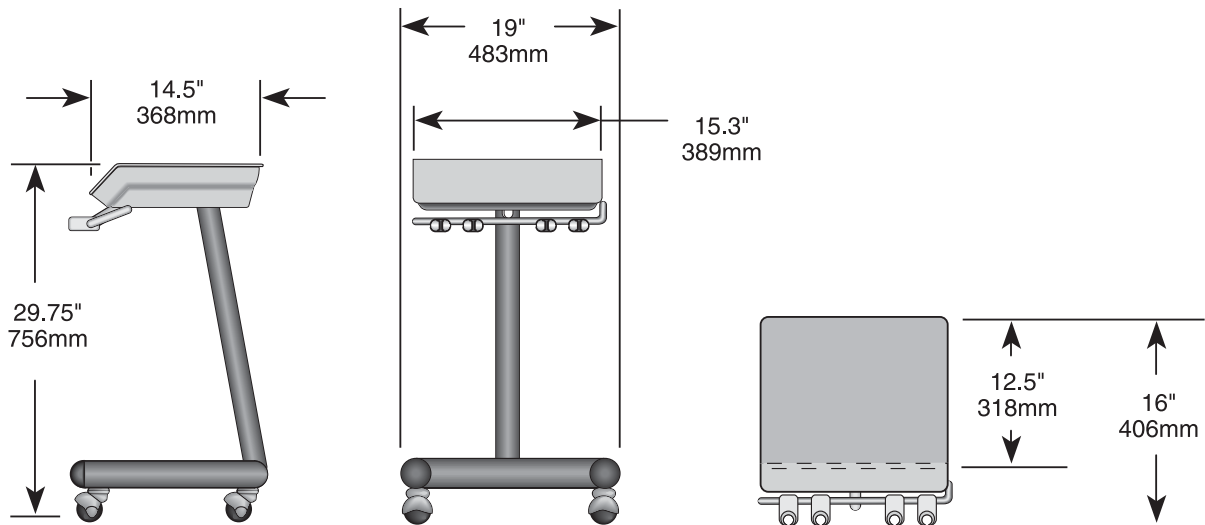

DIMENSIONI CARRELLO

Decade 2562 a carrello

DIMENSIONI LAMPADE OPERATORIE

Lampada 6300 a soffitto

Lampada 6300 su binario