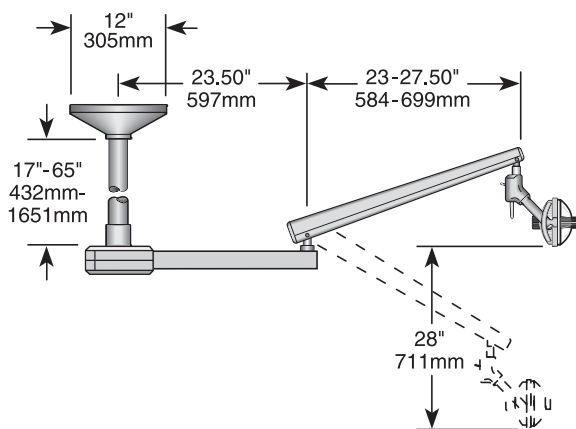

DIMENSIONI CARRELLO

Decade 2562 a carrello

DIMENSIONI LAMPADE OPERATORIE

Lampada 6300 a soffitto

Lampada 6300 su binario